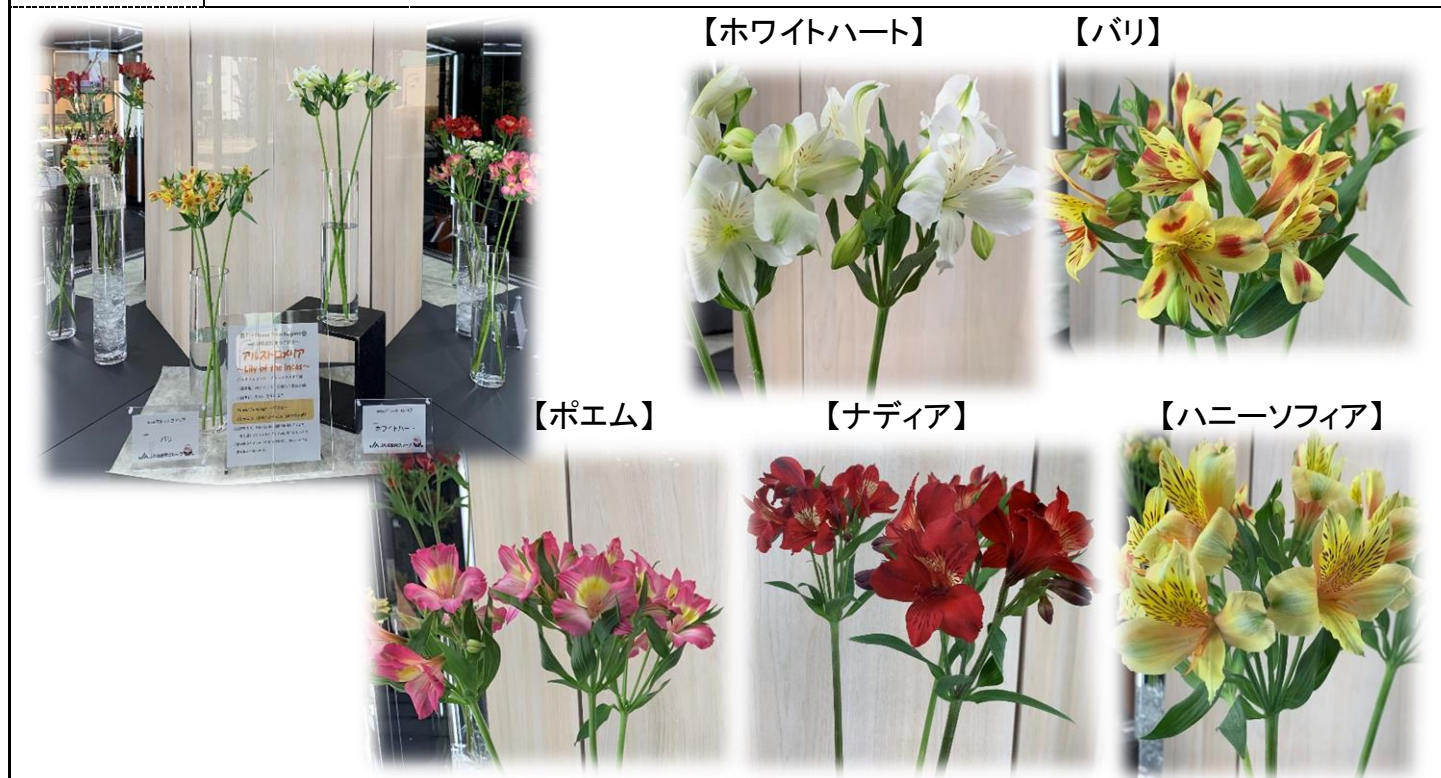

【 5 種のアロストロメリアで新年度の始まりを華やかに飾る 】

部 署	果実花き課
日 時	令和 5 年 4 月 3 日～4 月 7 日
場 所	JA長野県ビル1階ロビー
品 目	アロストロメリア 5 品種
宣伝の 内容・効果	4 月 3 日からの期間は、アロストロメリアを 5 種類展示しました。 白色の「ホワイトハート」、濃い赤が特徴の「ナディア」、黄色の花びらに赤のラインが特徴的な「バリ」、淡い黄色の「ハニーソフィア」です。 新年度の始まりを華やかに演出することができました。